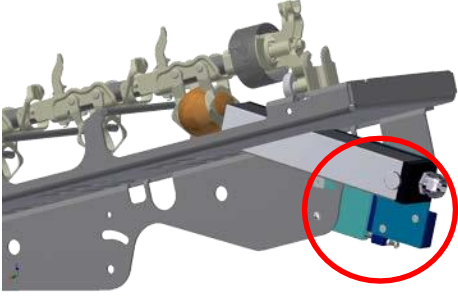

Ed van Steeg

Manager Product Applications

Z5000 EGGS

.. ve Moba ile uyumlu olduğunu gösterir resmi sertifika yazısı

Z5000 EGGS

Yazıcı kafa aparatları
Özel olarak Moba
için tasarlanmıştır.

Bağlantı elemanları
Sisteme uygun
tak-çalıştır
kablolama