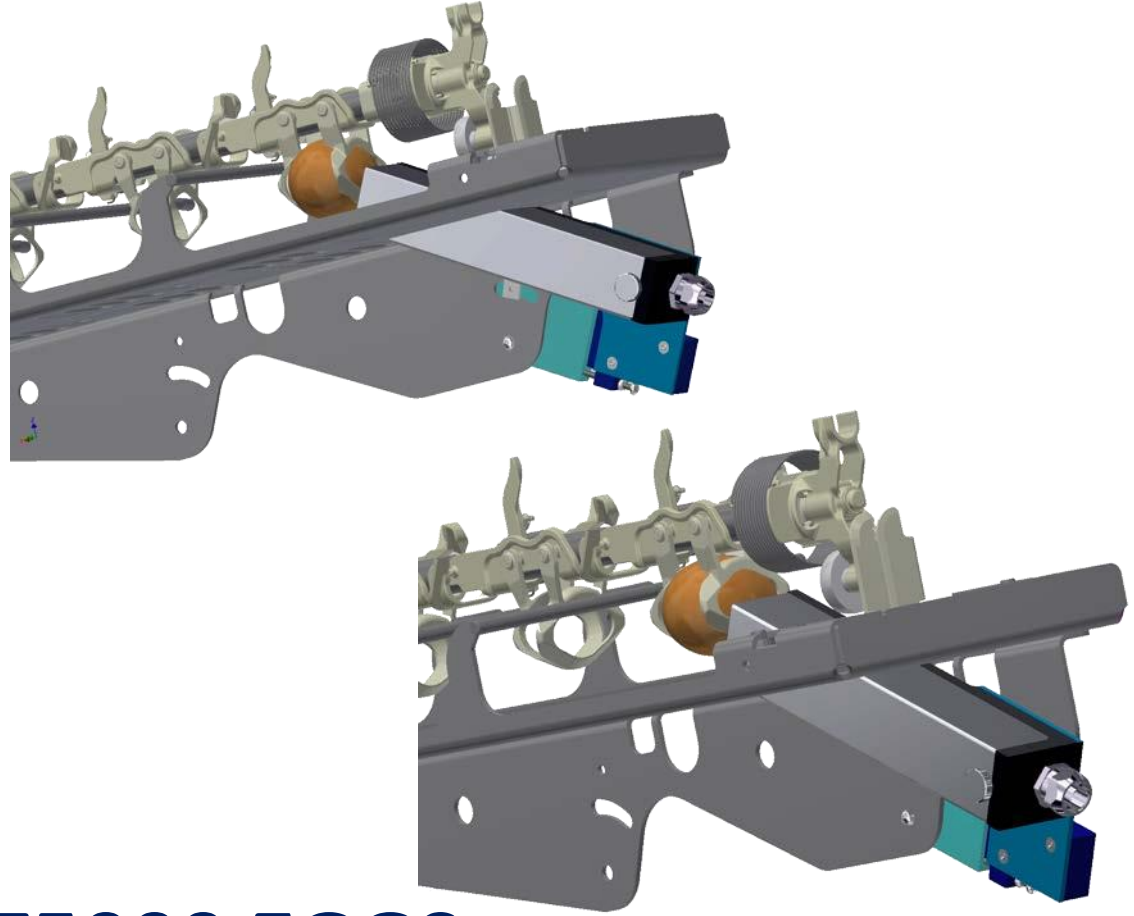

Z5000 EGGS

Moba firması ile yapılan işbirliği sayesinde hatlarına uygun bir markalama cihazı tasarlanmıştır.